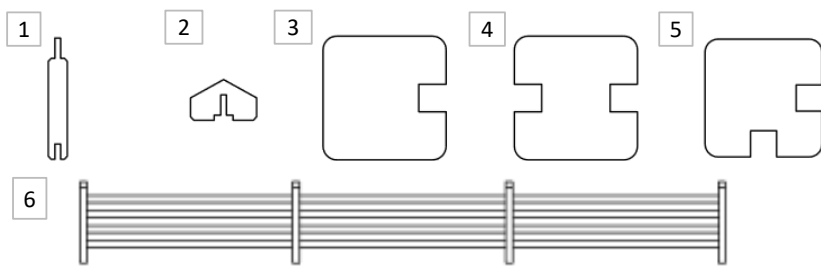

Inkl 20% MWST in €

Sichtschutzelement GARDO

Lärche natur

einfaches Stecksystem mit extra langer Feder
 besonders stabil und dauerhaft Wetterfest
 in der Breite kürzbar
 variabel in der Höhe

Abb	Art-Nr	Art-Bez	Stärke	Breite	Länge	Preis/Stk	Anm	RG	Sonstiges
			mm	mm	mm				
1	32712	Füllprofil 1 Set = 8 Stk. (ca. 850 mm Höhe)	20	120	1800	75,00		150	DE 50035
2	32713	Abdeckprofil spitz	40	70	1760	14,00		150	DE 50036
3	32714	Endpfosten	90	90	1800	35,00		190	DE 50037
4	32715	Verbindungspfosten	90	90	1800	35,00		190	DE 50038
5	32716	Eckpfosten	90	90	1800	35,00		190	DE 50039
6	32717	Rankelement gehobelt und gefast	20	230	1800	50,00		110	DE 50045